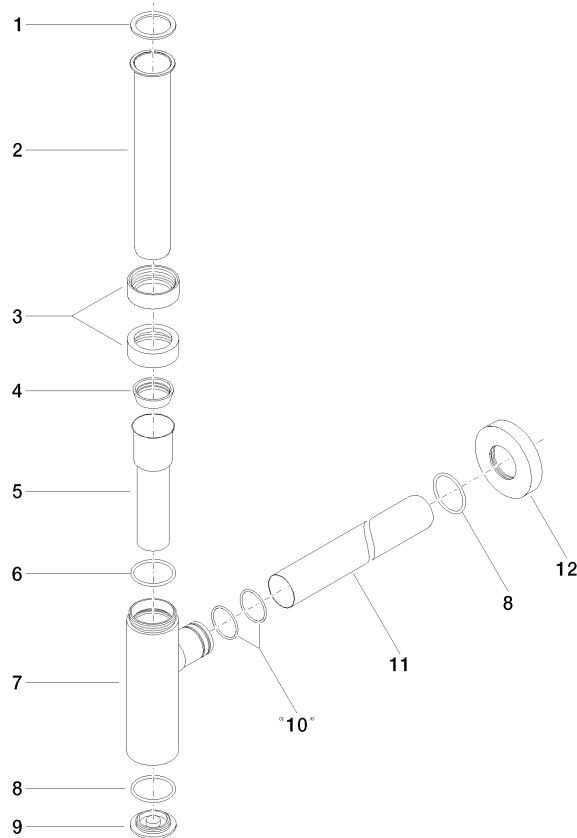

10 060 970

• Rosette Ø 70 mm

Passt zu: LULU, TARA, LISSÉ, VAIA, META

	Light Gold gebürstet	10 060 970-27
	Chrom	10 060 970-00
	Platin gebürstet	10 060 970-06
	Platin	10 060 970-08
	Messing (23kt Gold)	10 060 970-09
	Dark Chrome	10 060 970-19
	Light Gold	10 060 970-26
	Messing gebürstet (23kt Gold)	10 060 970-28
	Schwarz matt	10 060 970-33
	Bronze gebürstet	10 060 970-42
	Champagne gebürstet (22kt Gold)	10 060 970-46
	Champagne (22kt Gold)	10 060 970-47
	Chrom gebürstet	10 060 970-93
	Dark Platinum gebürstet	10 060 970-99

10 060 970

mm [inches]

10 060 970

Ersatzteile für die
anderen
Oberflächenvarianten
finden Sie hier:
Chrom

Ersatzteilstückliste

Nr.	Artikelnummer	Benennung	Verbaumenge	Lieferzeit
1	09 14 20 060 90	Dichtung	1	2
2	09 28 23 007-27	Rohr	1	60
3	09 23 30 022-27	Mutter	2	60
4	09 14 03 015 90	Dichtung	1	2
5	09 28 23 019-27	Rohr	1	-
Ersatzteil nicht mehr bestellbar, bitte bestellen Sie den Nachfolgeartikel				
6	09 14 10 149 90	Dichtung	1	2
7	04 11 01 045 00-27	Gehaeuse	1	60
8	09 14 10 148 90	Dichtung	2	2
9	09 21 02 004-27	Deckel	1	60
10	09 14 10 112 90	Dichtung	2	2
11	09 28 23 018-27	Rohr	1	60
12	09 27 20 060-27	Rosette	1	60