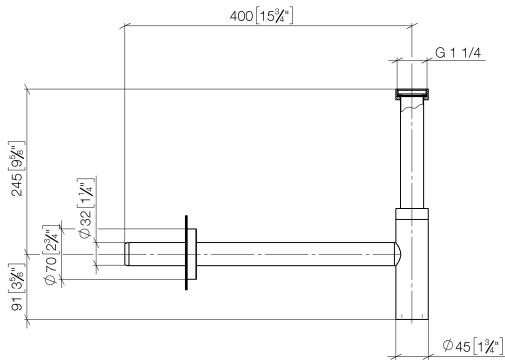

10 060 970

• Rosette Ø 70 mm

Passt zu: LULU, TARA, LISSÉ, VAIA, META

	Light Gold gebürstet	10 060 970-27
	Chrom	10 060 970-00
	Platin gebürstet	10 060 970-06
	Platin	10 060 970-08
	Messing (23kt Gold)	10 060 970-09
	Dark Chrome	10 060 970-19
	Light Gold	10 060 970-26
	Messing gebürstet (23kt Gold)	10 060 970-28
	Schwarz matt	10 060 970-33
	Bronze gebürstet	10 060 970-42
	Champagne gebürstet (22kt Gold)	10 060 970-46
	Champagne (22kt Gold)	10 060 970-47
	Chrom gebürstet	10 060 970-93
	Dark Platinum gebürstet	10 060 970-99

10 060 970

mm [inches]

10 060 970

Ersatzteile für die
anderen
Oberflächenvarianten
finden Sie hier:
Chrom

Ersatzteilstückliste

Nr.	Artikelnummer	Benennung	Verbaumenge	Lieferzeit
1	09 14 20 060 90	Dichtung	1	2
2	09 28 23 007-27	Rohr	1	60
3	09 23 30 022-27	Mutter	2	60
4	09 14 03 015 90	Dichtung	1	2
5	09 28 23 019-27	Rohr	1	-
Ersatzteil nicht mehr bestellbar, bitte bestellen Sie den Nachfolgeartikel				
6	09 14 10 149 90	Dichtung	1	2
7	04 11 01 045 00-27	Gehaeuse	1	60
8	09 14 10 148 90	Dichtung	2	2
9	09 21 02 004-27	Deckel	1	60
10	09 14 10 112 90	Dichtung	2	2
11	09 28 23 018-27	Rohr	1	60
12	09 27 20 060-27	Rosette	1	60